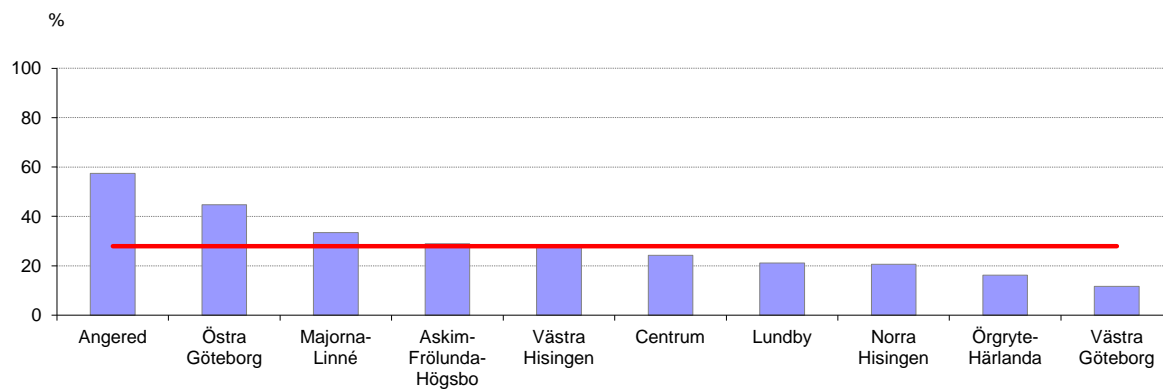

Stadsdelsnämnder:

Andel (%) bostadslägenheter i allmännyttan 2013

Källa: SCB

— Gbg - snitt